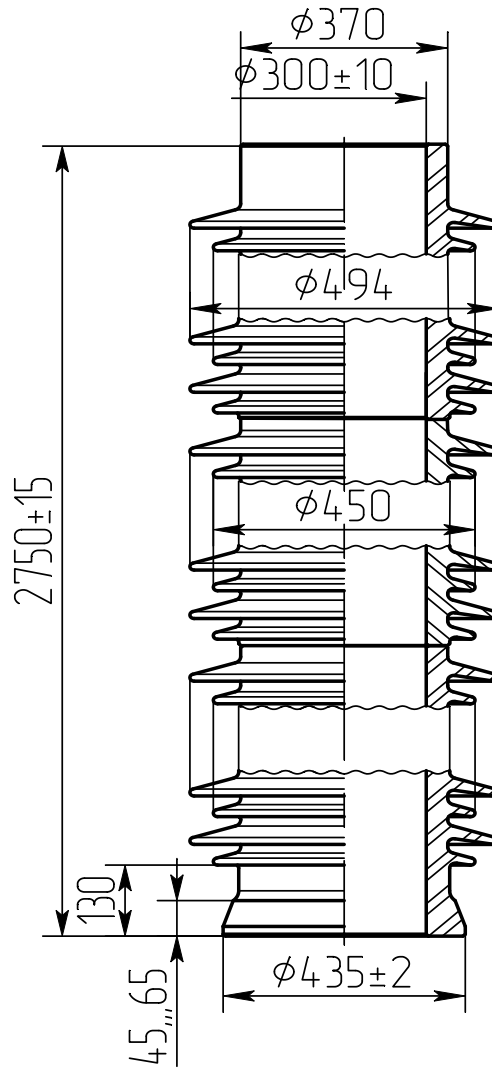

Покрышка для высоковольтных вводов  
 Покришка для високовольтних вводів

П2750/300 - 1 О

чертёж  
 креслення

НИЮД. 686174.011 СБ

Номинальное напряжение, кВ Номинальна напруга, кВ	330
Климатическое исполнение О, категория размещения 1 Кліматичне виконання О, категорія розміщення 1	ГОСТ 15150-69
Длина пути утечки не менее, см Довжина шляху витоків не менше, см	800
Масса, кг Маса, кг	390,5
Покрышка відповідає вимогам Покришка відповідає вимогам	ГОСТ 5862-79
Срок службы - не менее Строк служби - не менше	25 лет 25 років